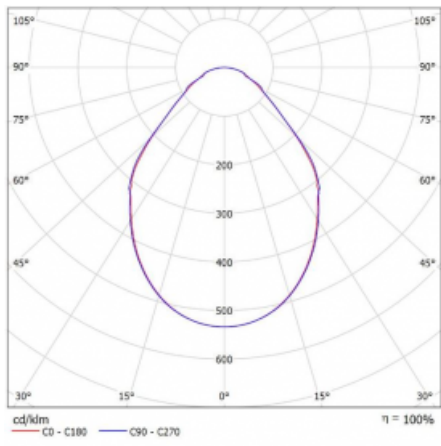

Svítidlo

Rotao100

127-5C0I-10GGD/830, W

Technický výkres

Typ montáže	Závěsné
Typ vyzařování	Přímé
Tvar svítidla	Kruhové
Barva svítidla	Bílá
Materiál	Hliník
Životnost	L80/B20 50 000 hodin
Záruka	5 let
Popis svítidla	Svítidlo závěsné
Rozměry	ø 1500 mm × 87 mm
Světelný zdroj	LED MODUL
Druh optiky	Mikroprisma
Světelný tok*	7300 lm
Teplota chromatičnosti	3000 K teplá bílá
Měrný výkon	85 lm/W
MacAdam zdroje	3
Index podání barev	80
UGR max. X=4H Y=8H, ρ=70,50,20	18.6
Příkon svítidla*	85.8 W
Zapojení svítidla	DALI
Elektrické napětí	220-240V
Frekvence	50/60Hz

CE IP 20

*±10 %

Křivka

Ke stažení[Montážní návod](#)[Fotografie](#)