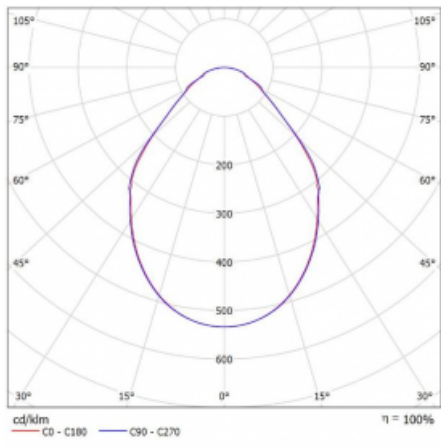

Svítidlo

Rotao100

127-5C0I-10GGD/830, B

Technický výkres

Typ montáže	Závěsné
Typ vyzařování	Přímé
Tvar svítidla	Kruhové
Barva svítidla	Černá
Materiál	Hliník
Životnost	L80/B20 50 000 hodin
Záruka	5 let
Popis svítidla	Svítidlo závěsné
Rozměry	ø 1500 mm × 87 mm
Světelný zdroj	LED MODUL
Druh optiky	Mikroprisma
Světelný tok*	7300 lm
Teplota chromatičnosti	3000 K teplá bílá
Měrný výkon	85 lm/W
MacAdam zdroje	3
Index podání barev	80
UGR max. X=4H Y=8H, ρ=70,50,20	18.6
Příkon svítidla*	85.8 W
Zapojení svítidla	DALI
Elektrické napětí	220-240V
Frekvence	50/60Hz

CE IP 20

*±10 %

Křivka

Ke stažení[Montážní návod](#)[Fotografie](#)