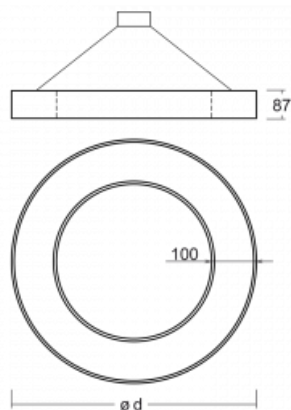

Svítidlo

Rotao100 akustik

127-5C0I-10GEE/840/ACO, W

Technický výkres

Typ montáže	Závěsné
Typ vyzařování	Přímé
Tvar svítidla	Kruhové
Barva svítidla	Bílá
Materiál	Hliník
Životnost	L80/B20 50 000 hodin
Záruka	5 let
Popis svítidla	Svítidlo závěsné
Rozměry	ø 1500 mm × 87 mm
Hmotnost	20,5 kg
Světelný zdroj	LED MODUL
Druh optiky	Mikroprisma
Světelný tok	5630 lm ± 10 %
Teplota chromatičnosti	4000 K studená bílá
Měrný výkon	92 lm/W
MacAdam zdroje	3
Index podání barev	80
UGR max. X=4H Y=8H, ρ=70,50,20	17.7
Příkon svítidla	61.1 W ± 10 %
Zapojení svítidla	Předřadník nestmívatelný
Elektrické napětí	220-240V
Frekvence	50/60Hz