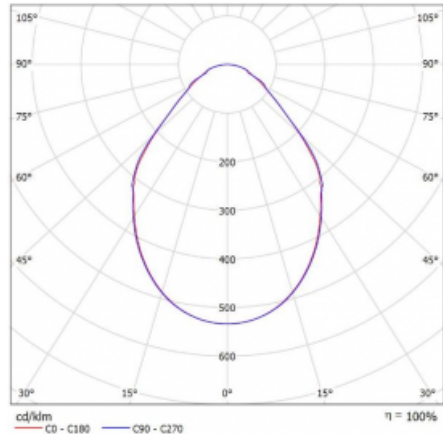

Svítidlo

Rotao100

127-5C0I-10GEE/830, S

Křivka

Typ montáže	Závěsné
Typ vyzařování	Přímé
Tvar svítidla	Kruhové
Barva svítidla	Stříbrná
Materiál	Hliník
Životnost	L80/B20 50 000 hodin
Záruka	5 let
Popis svítidla	Svítidlo závěsné
Rozměry	ø 1500 mm × 87 mm
Hmotnost	20,5 kg
Světelný zdroj	LED MODUL
Druh optiky	Mikroprisma
Světelný tok*	5360 lm
Teplota chromatičnosti	3000 K teplá bílá
Měrný výkon	88 lm/W
MacAdam zdroje	3
Index podání barev	80
UGR max. X=4H Y=8H, ρ=70,50,20	17,5
Příkon svítidla*	61,1 W
Zapojení svítidla	ON/OFF
Elektrické napětí	220-240V
Frekvence	50/60Hz

 **CE** IP 20

*±10 %

Ke stažení[Montážní návod](#)[Fotografie](#)