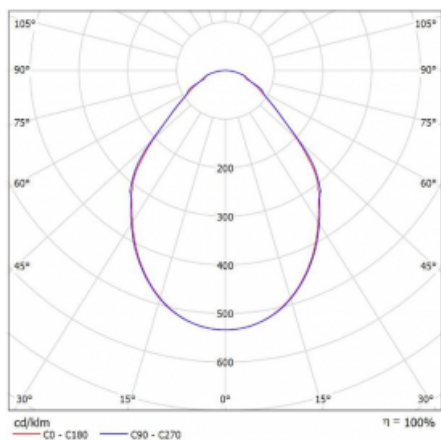

Svítidlo

Rotao100

127-5C0I-10GEE/830, B

Křivka

Typ montáže	Závěsné
Typ vyzařování	Přímé
Tvar svítidla	Kruhové
Barva svítidla	Černá
Materiál	Hliník
Životnost	L80/B20 50 000 hodin
Záruka	60 měsíců
Popis svítidla	Svítidlo závěsné
Rozměry	ø 1500 mm × 87 mm
Hmotnost	20,5 kg
Světelný zdroj	LED MODUL
Druh optiky	Mikroprisma
Světelný tok*	5360 lm ± 10 %
Teplota chromatičnosti	3000 K teplá bílá
Měrný výkon	88 lm/W
MacAdam zdroje	3
Index podání barev	80
UGR max. X=4H Y=8H, ρ=70,50,20	17,5
Příkon svítidla	61,1 W ± 10 %
Zapojení svítidla	Předřadník nestmívatelný
Elektrické napětí	220-240V
Frekvence	50/60Hz