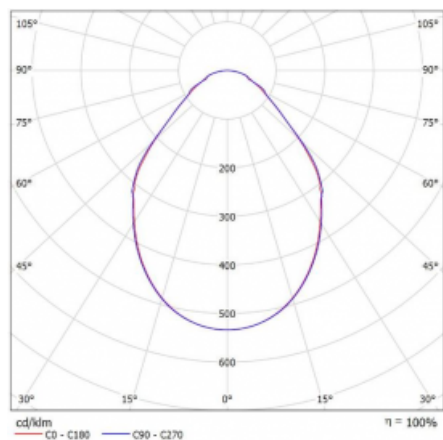

Svítidlo

Rotao100

127-5C0I-10GEE/830, B

Křivka

Typ montáže	Závěsné
Typ vyzařování	Přímé
Tvar svítidla	Kruhové
Barva svítidla	Černá
Materiál	Hliník
Životnost	L80/B20 50 000 hodin
Záruka	5 let
Popis svítidla	Svítidlo závěsné
Rozměry	ø 1500 mm × 87 mm
Hmotnost	20,5 kg
Světelný zdroj	LED MODUL
Druh optiky	Mikroprisma
Světelný tok*	5360 lm
Teplota chromatičnosti	3000 K teplá bílá
Měrný výkon	88 lm/W
MacAdam zdroje	3
Index podání barev	80
UGR max. X=4H Y=8H, ρ=70,50,20	17,5
Příkon svítidla*	61,1 W
Zapojení svítidla	ON/OFF
Elektrické napětí	220-240V
Frekvence	50/60Hz

*±10 %

Ke stažení[Montážní návod](#)[Fotografie](#)