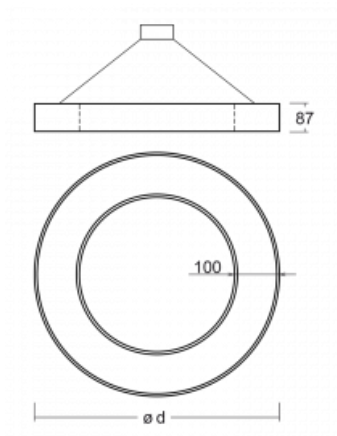

Svítidlo

Rotao100

127-5C0I-10GED/840, S

Technický výkres

Typ montáže	Závěsné
Typ vyzařování	Přímé
Tvar svítidla	Kruhové
Barva svítidla	Stříbrná
Materiál	Hliník
Životnost	L80/B20 50 000 hodin
Záruka	60 měsíců
Popis svítidla	Svítidlo závěsné
Rozměry	ø 1500 mm × 87 mm
Světelný zdroj	LED MODUL
Druh optiky	Mikroprisma
Světelný tok*	5630 lm ± 10 %
Teplota chromatičnosti	4000 K studená bílá
Měrný výkon	92 lm/W
MacAdam zdroje	3
Index podání barev	80
UGR max. X=4H Y=8H, ρ=70,50,20	17.7
Příkon svítidla	61.1 W ± 10 %
Zapojení svítidla	Stmívatelné DALI
Elektrické napětí	220-240V
Frekvence	50/60Hz