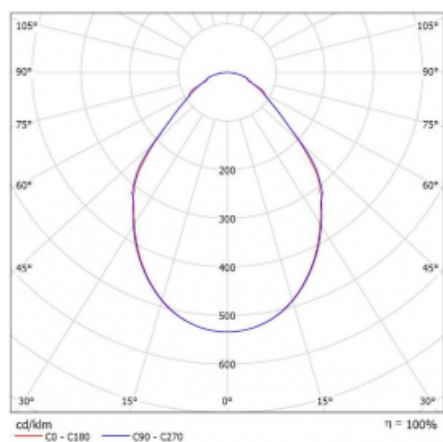

Svítidlo

Rotao100

127-5C0I-10GED/840, B

Křivka

Typ montáže	Závěsné
Typ vyzařování	Přímé
Tvar svítidla	Kruhové
Barva svítidla	Černá
Materiál	Hliník
Životnost	L80/B20 50 000 hodin
Záruka	5 let
Popis svítidla	Svítidlo závěsné
Rozměry	ø 1500 mm × 87 mm
Světelný zdroj	LED MODUL
Druh optiky	Mikroprisma
Světelný tok*	5630 lm
Teplota chromatičnosti	4000 K studená bílá
Měrný výkon	92 lm/W
MacAdam zdroje	3
Index podání barev	80
UGR max. X=4H Y=8H, ρ=70,50,20	17.7
Příkon svítidla*	61.1 W
Zapojení svítidla	DALI
Elektrické napětí	220-240V
Frekvence	50/60Hz

CE IP 20

*±10 %

Ke stažení[Montážní návod](#)[Fotografie](#)