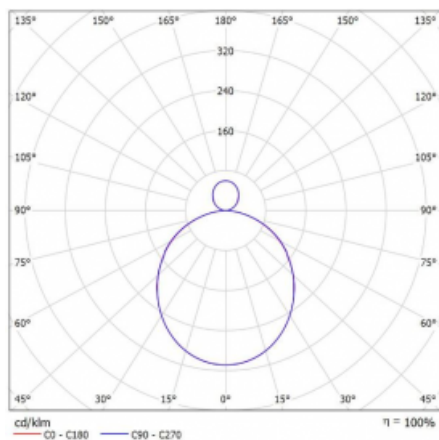

Svítidlo

Rotao100

127-5B1K-10GGE/830, S

Křivka

Typ montáže	Závěsné
Typ vyzařování	Přímo-nepřímé
Tvar svítidla	Kruhové
Barva svítidla	Stříbrná
Materiál	Hliník
Životnost	L80/B20 50 000 hodin
Záruka	5 let
Popis svítidla	Svítidlo závěsné
Rozměry	ø 1200 mm × 87 mm
Světelný zdroj	LED MODUL
Druh optiky	Opálový difusor
Světelný tok*	8200 lm
Teplota chromatičnosti	3000 K teplá bílá
Měrný výkon	106 lm/W
MacAdam zdroje	3
Index podání barev	80
UGR max. X=4H Y=8H, ρ=70,50,20	22.1
Příkon svítidla*	77.6 W
Zapojení svítidla	ON/OFF
Elektrické napětí	220-240V
Frekvence	50/60Hz

CE IP 20

*±10 %

Ke stažení[Montážní návod](#)[Fotografie](#)