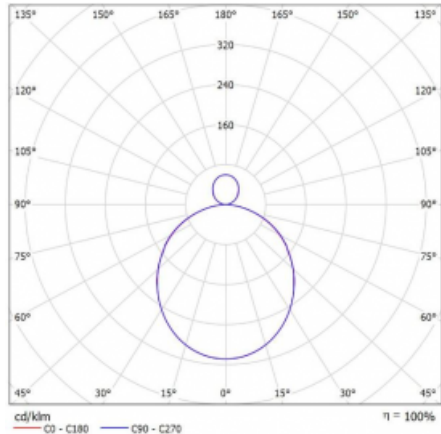

Svítidlo

Rotao100

127-5B1K-10GGE/830, S

Křivka

Typ montáže	Závěsné
Typ vyzařování	Přímo-nepřímé
Tvar svítidla	Kruhové
Barva svítidla	Stříbrná
Materiál	Hliník
Životnost	L80/B20 50 000 hodin
Záruka	60 měsíců
Popis svítidla	Svítidlo závěsné
Rozměry	ø 1200 mm × 87 mm
Světelný zdroj	LED MODUL
Druh optiky	Opálový difusor
Světelný tok*	8200 lm ± 10 %
Teplota chromatičnosti	3000 K teplá bílá
Měrný výkon	106 lm/W
MacAdam zdroje	3
Index podání barev	80
UGR max. X=4H Y=8H, ρ=70,50,20	22.1
Příkon svítidla	77.6 W ± 10 %
Zapojení svítidla	Předřadník nestmívatelný
Elektrické napětí	220-240V
Frekvence	50/60Hz