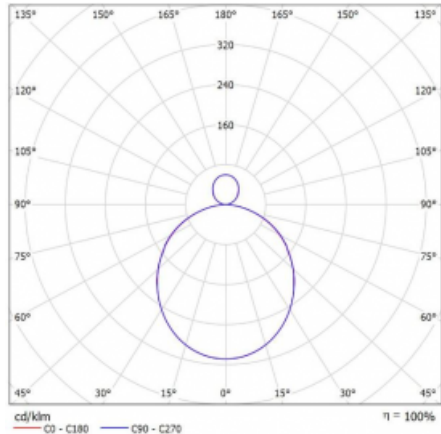

Svítidlo

Rotao100

127-5B1K-10GGE/830, B

Křivka

Typ montáže	Závěsné
Typ vyzařování	Přímo-nepřímé
Tvar svítidla	Kruhové
Barva svítidla	Černá
Materiál	Hliník
Životnost	L80/B20 50 000 hodin
Záruka	5 let
Popis svítidla	Svítidlo závěsné
Rozměry	ø 1200 mm × 87 mm
Hmotnost	15.2 kg
Světelný zdroj	LED MODUL
Druh optiky	Opálový difusor
Světelný tok*	8200 lm
Teplota chromatičnosti	3000 K teplá bílá
Měrný výkon	106 lm/W
MacAdam zdroje	3
Index podání barev	80
UGR max. X=4H Y=8H, ρ=70,50,20	22.1
Příkon svítidla*	77.6 W
Zapojení svítidla	ON/OFF
Elektrické napětí	220-240V
Frekvence	50/60Hz

 **CE** IP 20

*±10 %

Ke stažení

Montážní návod

Fotografie