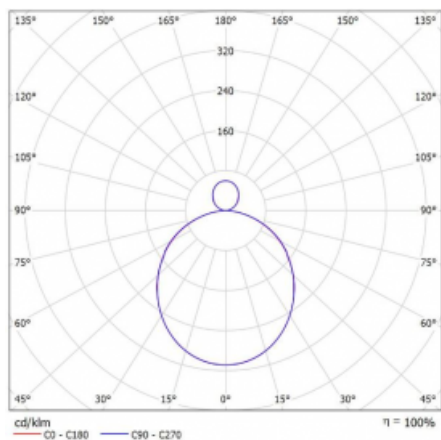

Svítidlo

Rotao100

127-5B1K-10GGD/830, W

Křivka

Typ montáže	Závěsné
Typ vyzařování	Přímo-nepřímé
Tvar svítidla	Kruhové
Barva svítidla	Bílá
Materiál	Hliník
Životnost	L80/B20 50 000 hodin
Záruka	5 let
Popis svítidla	Svítidlo závěsné
Rozměry	ø 1200 mm × 87 mm
Hmotnost	15.2 kg
Světelný zdroj	LED MODUL
Druh optiky	Opálový difusor
Světelný tok*	8200 lm
Teplota chromatičnosti	3000 K teplá bílá
Měrný výkon	106 lm/W
MacAdam zdroje	3
Index podání barev	80
UGR max. X=4H Y=8H, ρ=70,50,20	22.1
Příkon svítidla*	77.6 W
Zapojení svítidla	DALI
Elektrické napětí	220-240V
Frekvence	50/60Hz

 **CE** IP 20

*±10 %

Ke stažení[Montážní návod](#)[Fotografie](#)