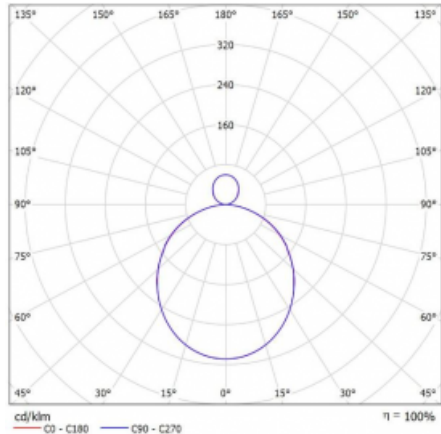

Svítidlo

Rotao100

127-5B1K-10GGD/830, S

Křivka

Typ montáže	Závěsné
Typ vyzařování	Přímo-nepřímé
Tvar svítidla	Kruhové
Barva svítidla	Stříbrná
Materiál	Hliník
Životnost	L80/B20 50 000 hodin
Záruka	5 let
Popis svítidla	Svítidlo závěsné
Rozměry	ø 1200 mm × 87 mm
Hmotnost	15 kg
Světelný zdroj	LED MODUL
Druh optiky	Opálový difusor
Světelný tok*	8200 lm
Teplota chromatičnosti	3000 K teplá bílá
Měrný výkon	106 lm/W
MacAdam zdroje	3
Index podání barev	80
UGR max. X=4H Y=8H, ρ=70,50,20	22.1
Příkon svítidla*	77.6 W
Zapojení svítidla	DALI
Elektrické napětí	220-240V
Frekvence	50/60Hz

*±10 %

Ke stažení

Montážní návod

Fotografie