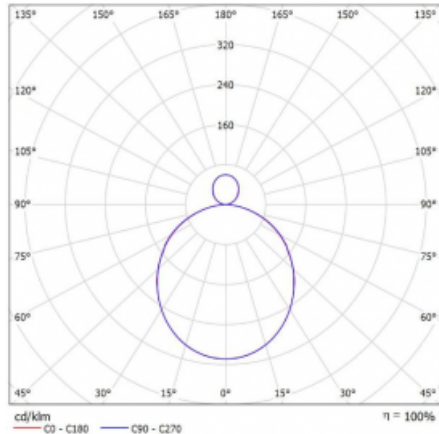

Svítidlo

Rotao100

127-5B1K-10GGD/830, S

Křivka

Typ montáže	Závěsné
Typ vyzařování	Přímo-nepřímé
Tvar svítidla	Kruhové
Barva svítidla	Stříbrná
Materiál	Hliník
Životnost	L80/B20 50 000 hodin
Záruka	60 měsíců
Popis svítidla	Svítidlo závěsné
Rozměry	ø 1200 mm × 87 mm
Hmotnost	15 kg
Světelný zdroj	LED MODUL
Druh optiky	Opálový difusor
Světelný tok*	8200 lm ± 10 %
Teplota chromatičnosti	3000 K teplá bílá
Měrný výkon	106 lm/W
MacAdam zdroje	3
Index podání barev	80
UGR max. X=4H Y=8H, ρ=70,50,20	22.1
Příkon svítidla	77.6 W ± 10 %
Zapojení svítidla	Stmívatelné DALI
Elektrické napětí	220-240V
Frekvence	50/60Hz