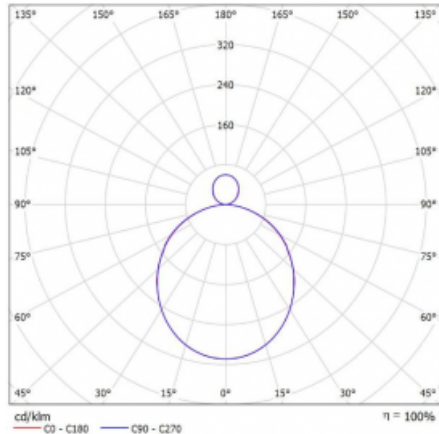

Svítidlo

Rotao100

127-5B1K-10GEE/840, W

Křivka

Typ montáže	Závěsné
Typ vyzařování	Přímo-nepřímé
Tvar svítidla	Kruhové
Barva svítidla	Bílá
Materiál	Hliník
Životnost	L80/B20 50 000 hodin
Záruka	5 let
Popis svítidla	Svítidlo závěsné
Rozměry	ø 1200 mm × 87 mm
Hmotnost	15.3 kg
Světelný zdroj	LED MODUL
Druh optiky	Opálový difusor
Světelný tok*	6330 lm
Teplota chromatičnosti	4000 K studená bílá
Měrný výkon	114 lm/W
MacAdam zdroje	3
Index podání barev	80
UGR max. X=4H Y=8H, ρ=70,50,20	21.2
Příkon svítidla*	55.3 W
Zapojení svítidla	ON/OFF
Elektrické napětí	220-240V
Frekvence	50/60Hz

 **CE IP 20**

*±10 %

Ke stažení[Montážní návod](#)[Fotografie](#)