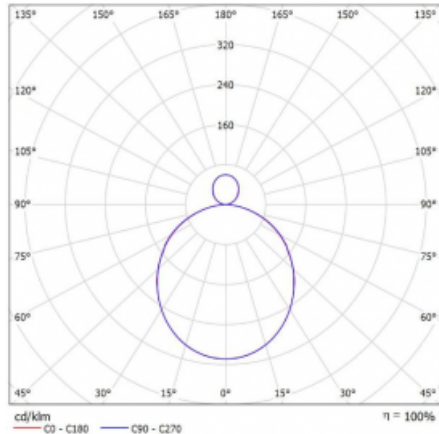

## Svítidlo

## Křivka

Typ montáže	Závěsné
Typ vyzařování	Přímo-nepřímé
Tvar svítidla	Kruhové
Barva svítidla	Stříbrná
Materiál	Hliník
Životnost	L80/B20 50 000 hodin
Záruka	60 měsíců
Popis svítidla	Svítidlo závěsné
Rozměry	ø 1200 mm × 87 mm
Hmotnost	15.3 kg
Světelný zdroj	LED MODUL
Druh optiky	Opálový difusor
Světelný tok*	6330 lm ± 10 %
Teplota chromatičnosti	4000 K studená bílá
Měrný výkon	114 lm/W
MacAdam zdroje	3
Index podání barev	80
UGR max. X=4H Y=8H, ρ=70,50,20	21.2
Příkon svítidla	55.3 W ± 10 %
Zapojení svítidla	Předřadník nestmívatelný
Elektrické napětí	220-240V
Frekvence	50/60Hz