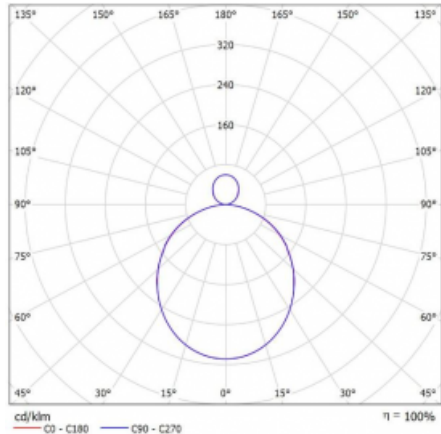

Svítidlo

Rotao100

127-5B1K-10GEE/840, S

Křivka

Typ montáže	Závěsné
Typ vyzařování	Přímo-nepřímé
Tvar svítidla	Kruhové
Barva svítidla	Stříbrná
Materiál	Hliník
Životnost	L80/B20 50 000 hodin
Záruka	5 let
Popis svítidla	Svítidlo závěsné
Rozměry	ø 1200 mm × 87 mm
Hmotnost	15.3 kg
Světelný zdroj	LED MODUL
Druh optiky	Opálový difusor
Světelný tok*	6330 lm
Teplota chromatičnosti	4000 K studená bílá
Měrný výkon	114 lm/W
MacAdam zdroje	3
Index podání barev	80
UGR max. X=4H Y=8H, ρ=70,50,20	21.2
Příkon svítidla*	55.3 W
Zapojení svítidla	ON/OFF
Elektrické napětí	220-240V
Frekvence	50/60Hz

 **CE IP 20**

*±10 %

Ke stažení[Montážní návod](#)[Fotografie](#)