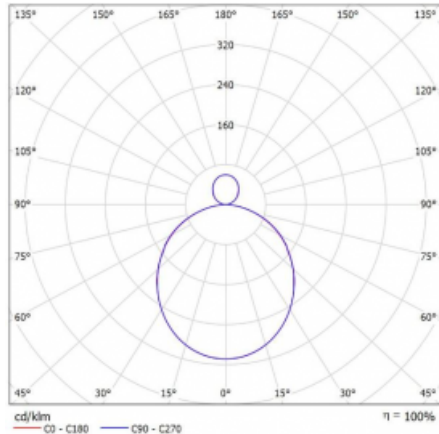

Svítidlo

Rotao100

127-5B1K-10GEE/830, W

Křivka

Typ montáže	Závěsné
Typ vyzařování	Přímo-nepřímé
Tvar svítidla	Kruhové
Barva svítidla	Bílá
Materiál	Hliník
Životnost	L80/B20 50 000 hodin
Záruka	60 měsíců
Popis svítidla	Svítidlo závěsné
Rozměry	ø 1200 mm × 87 mm
Hmotnost	15.3 kg
Světelný zdroj	LED MODUL
Druh optiky	Opálový difusor
Světelný tok*	6020 lm ± 10 %
Teplota chromatičnosti	3000 K teplá bílá
Měrný výkon	109 lm/W
MacAdam zdroje	3
Index podání barev	80
UGR max. X=4H Y=8H, ρ=70,50,20	21
Příkon svítidla	55.3 W ± 10 %
Zapojení svítidla	Předřadník nestmívatelný
Elektrické napětí	220-240V
Frekvence	50/60Hz