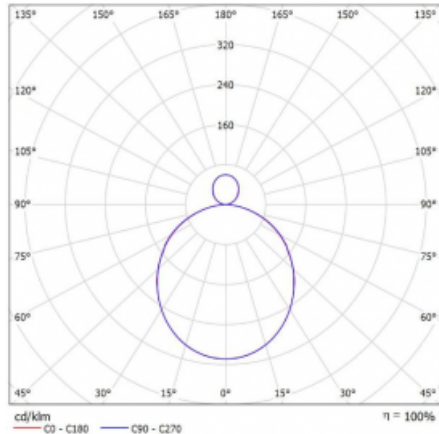

Svítidlo

Rotao100

127-5B1K-10GEE/830, B

Křivka

Typ montáže	Závěsné
Typ vyzařování	Přímo-nepřímé
Tvar svítidla	Kruhové
Barva svítidla	Černá
Materiál	Hliník
Životnost	L80/B20 50 000 hodin
Záruka	60 měsíců
Popis svítidla	Svítidlo závěsné
Rozměry	ø 1200 mm × 87 mm
Hmotnost	15.3 kg
Světelný zdroj	LED MODUL
Druh optiky	Opálový difusor
Světelný tok*	6020 lm ± 10 %
Teplota chromatičnosti	3000 K teplá bílá
Měrný výkon	109 lm/W
MacAdam zdroje	3
Index podání barev	80
UGR max. X=4H Y=8H, ρ=70,50,20	21
Příkon svítidla	55.3 W ± 10 %
Zapojení svítidla	Předřadník nestmívatelný
Elektrické napětí	220-240V
Frekvence	50/60Hz