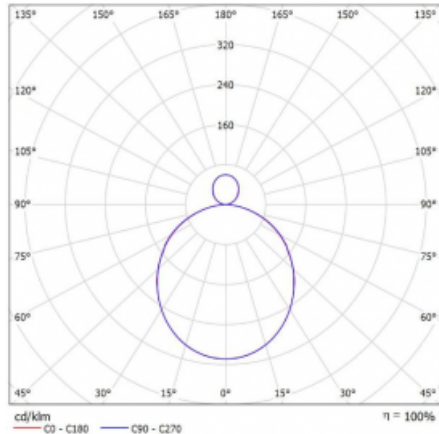

Svítidlo

Rotao100

127-5B1K-10GEE/830, B

Křivka

Typ montáže	Závěsné
Typ vyzařování	Přímo-nepřímé
Tvar svítidla	Kruhové
Barva svítidla	Černá
Materiál	Hliník
Životnost	L80/B20 50 000 hodin
Záruka	5 let
Popis svítidla	Svítidlo závěsné
Rozměry	ø 1200 mm × 87 mm
Hmotnost	15.3 kg
Světelný zdroj	LED MODUL
Druh optiky	Opálový difusor
Světelný tok*	6020 lm
Teplota chromatičnosti	3000 K teplá bílá
Měrný výkon	109 lm/W
MacAdam zdroje	3
Index podání barev	80
UGR max. X=4H Y=8H, ρ=70,50,20	21
Příkon svítidla*	55.3 W
Zapojení svítidla	ON/OFF
Elektrické napětí	220-240V
Frekvence	50/60Hz

 **CE** IP 20

*±10 %

Ke stažení[Montážní návod](#)[Fotografie](#)