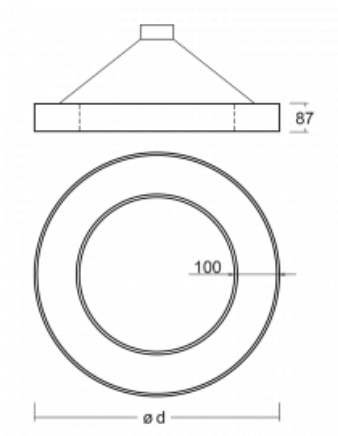

Svítidlo

Rotao100

127-5B1K-10GED/840, W

Technický výkres

Typ montáže	Závěsné
Typ vyzařování	Přímo-nepřímé
Tvar svítidla	Kruhové
Barva svítidla	Bílá
Materiál	Hliník
Životnost	L80/B20 50 000 hodin
Záruka	60 měsíců
Popis svítidla	Svítidlo závěsné
Rozměry	ø 1200 mm × 87 mm
Hmotnost	15 kg
Světelný zdroj	LED MODUL
Druh optiky	Opálový difusor
Světelný tok*	6330 lm ± 10 %
Teplota chromatičnosti	4000 K studená bílá
Měrný výkon	114 lm/W
MacAdam zdroje	3
Index podání barev	80
UGR max. X=4H Y=8H, ρ=70,50,20	21.2
Příkon svítidla	55.3 W ± 10 %
Zapojení svítidla	Stmívatelné DALI
Elektrické napětí	220-240V
Frekvence	50/60Hz