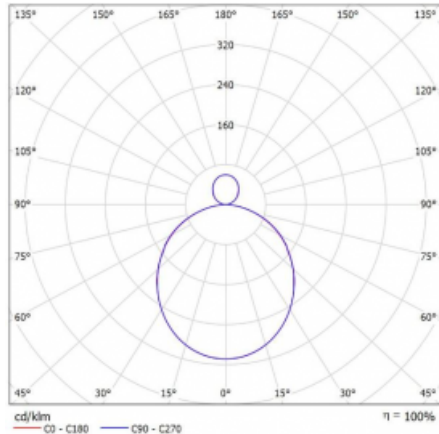

Svítidlo

Rotao100

127-5B1K-10GED/840, S

Křivka

Typ montáže	Závěsné
Typ vyzařování	Přímo-nepřímé
Tvar svítidla	Kruhové
Barva svítidla	Stříbrná
Materiál	Hliník
Životnost	L80/B20 50 000 hodin
Záruka	60 měsíců
Popis svítidla	Svítidlo závěsné
Rozměry	ø 1200 mm × 87 mm
Hmotnost	15 kg
Světelný zdroj	LED MODUL
Druh optiky	Opálový difusor
Světelný tok*	6330 lm ± 10 %
Teplota chromatičnosti	4000 K studená bílá
Měrný výkon	114 lm/W
MacAdam zdroje	3
Index podání barev	80
UGR max. X=4H Y=8H, ρ=70,50,20	21.2
Příkon svítidla	55.3 W ± 10 %
Zapojení svítidla	Stmívatelné DALI
Elektrické napětí	220-240V
Frekvence	50/60Hz