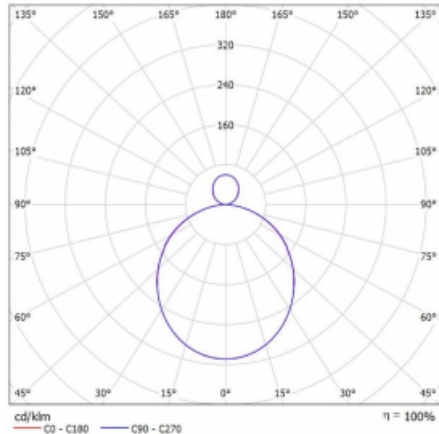

Svítidlo

Rotao100

127-5B1K-10GED/830, W

Křivka

Typ montáže	Závěsné
Typ vyzařování	Přímo-nepřímé
Tvar svítidla	Kruhové
Barva svítidla	Bílá
Materiál	Hliník
Životnost	L80/B20 50 000 hodin
Záruka	60 měsíců
Popis svítidla	Svítidlo závěsné
Rozměry	ø 1200 mm × 87 mm
Hmotnost	15.2 kg
Světelný zdroj	LED MODUL
Druh optiky	Opálový difusor
Světelný tok*	6020 lm ± 10 %
Teplota chromatičnosti	3000 K teplá bílá
Měrný výkon	109 lm/W
MacAdam zdroje	3
Index podání barev	80
UGR max. X=4H Y=8H, ρ=70,50,20	21
Příkon svítidla	55.3 W ± 10 %
Zapojení svítidla	Stmívatelné DALI
Elektrické napětí	220-240V
Frekvence	50/60Hz