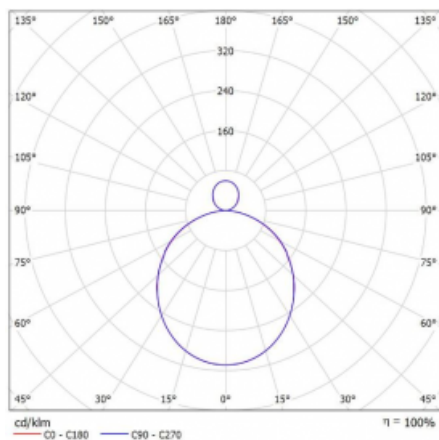

Svítidlo

Rotao100

127-5B1K-10GED/830, W

Křivka

Typ montáže	Závěsné
Typ vyzařování	Přímo-nepřímé
Tvar svítidla	Kruhové
Barva svítidla	Bílá
Materiál	Hliník
Životnost	L80/B20 50 000 hodin
Záruka	5 let
Popis svítidla	Svítidlo závěsné
Rozměry	ø 1200 mm × 87 mm
Hmotnost	15.2 kg
Světelný zdroj	LED MODUL
Druh optiky	Opálový difusor
Světelný tok*	6020 lm
Teplota chromatičnosti	3000 K teplá bílá
Měrný výkon	109 lm/W
MacAdam zdroje	3
Index podání barev	80
UGR max. X=4H Y=8H, ρ=70,50,20	21
Příkon svítidla*	55.3 W
Zapojení svítidla	DALI
Elektrické napětí	220-240V
Frekvence	50/60Hz

 **CE** IP 20

*±10 %

Ke stažení[Montážní návod](#)[Fotografie](#)