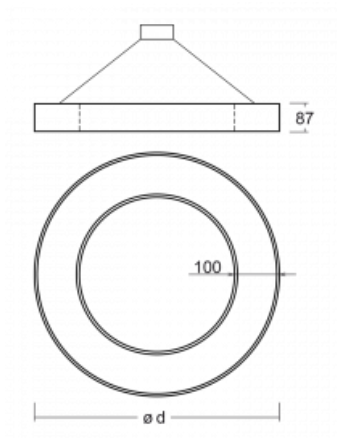

# Rotao100

127-5B1K-10GED/830, S

## Technický výkres

Typ montáže	Závěsné
Typ vyzařování	Přímo-nepřímé
Tvar svítidla	Kruhové
Barva svítidla	Stříbrná
Materiál	Hliník
Životnost	L80/B20 50 000 hodin
Záruka	5 let
Popis svítidla	Svítidlo závěsné
Rozměry	ø 1200 mm × 87 mm
Světelný zdroj	LED MODUL
Druh optiky	Opálový difusor
Světelný tok*	6020 lm
Teplota chromatičnosti	3000 K teplá bílá
Měrný výkon	109 lm/W
MacAdam zdroje	3
Index podání barev	80
UGR max. X=4H Y=8H, ρ=70,50,20	21
Příkon svítidla*	55.3 W
Zapojení svítidla	DALI
Elektrické napětí	220-240V
Frekvence	50/60Hz