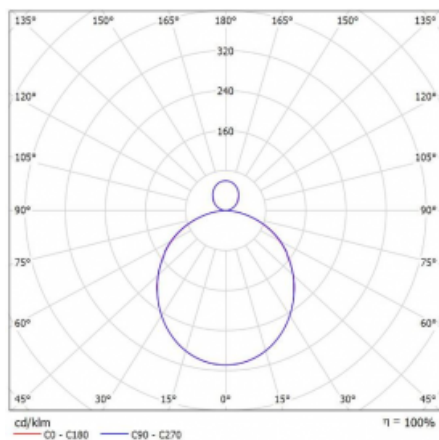

Svítidlo

Rotao100

127-5B1K-10GED/830, B

Křivka

Typ montáže	Závěsné
Typ vyzařování	Přímo-nepřímé
Tvar svítidla	Kruhové
Barva svítidla	Černá
Materiál	Hliník
Životnost	L80/B20 50 000 hodin
Záruka	60 měsíců
Popis svítidla	Svítidlo závěsné
Rozměry	ø 1200 mm × 87 mm
Hmotnost	15.2 kg
Světelný zdroj	LED MODUL
Druh optiky	Opálový difusor
Světelný tok*	6020 lm ± 10 %
Teplota chromatičnosti	3000 K teplá bílá
Měrný výkon	109 lm/W
MacAdam zdroje	3
Index podání barev	80
UGR max. X=4H Y=8H, ρ=70,50,20	21
Příkon svítidla	55.3 W ± 10 %
Zapojení svítidla	Stmívatelné DALI
Elektrické napětí	220-240V
Frekvence	50/60Hz