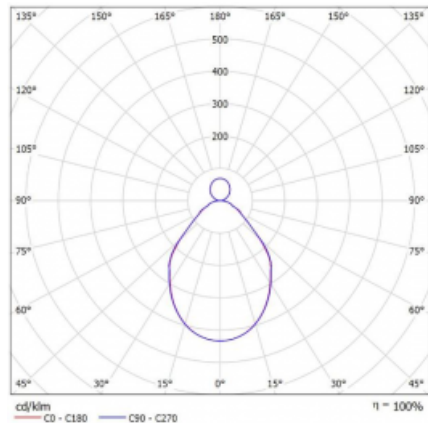

Svítidlo

Rotao100

127-5B1I-10GGE/840, W

Křivka

Typ montáže	Závěsné
Typ vyzařování	Přímo-nepřímé
Tvar svítidla	Kruhové
Barva svítidla	Bílá
Materiál	Hliník
Životnost	L80/B20 50 000 hodin
Záruka	60 měsíců
Popis svítidla	Svítidlo závěsné
Rozměry	ø 1200 mm × 87 mm
Světelný zdroj	LED MODUL
Druh optiky	Mikroprisma
Světelný tok*	7030 lm ± 10 %
Teplota chromatičnosti	4000 K studená bílá
Měrný výkon	91 lm/W
MacAdam zdroje	3
Index podání barev	80
UGR max. X=4H Y=8H, ρ=70,50,20	17.5
Příkon svítidla	77.6 W ± 10 %
Zapojení svítidla	Předřadník nestmívatelný
Elektrické napětí	220-240V
Frekvence	50/60Hz