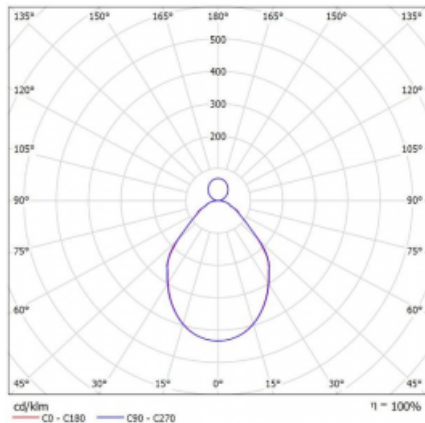

Svítidlo

Rotao100

127-5B1I-10GGE/840, W

Křivka

Typ montáže	Závěsné
Typ vyzařování	Přímo-nepřímé
Tvar svítidla	Kruhové
Barva svítidla	Bílá
Materiál	Hliník
Životnost	L80/B20 50 000 hodin
Záruka	5 let
Popis svítidla	Svítidlo závěsné
Rozměry	ø 1200 mm × 87 mm
Světelný zdroj	LED MODUL
Druh optiky	Mikroprisma
Světelný tok*	7030 lm
Teplota chromatičnosti	4000 K studená bílá
Měrný výkon	91 lm/W
MacAdam zdroje	3
Index podání barev	80
UGR max. X=4H Y=8H, ρ=70,50,20	17.5
Příkon svítidla*	77.6 W
Zapojení svítidla	ON/OFF
Elektrické napětí	220-240V
Frekvence	50/60Hz

 CE IP 20

*±10 %

Ke stažení[Montážní návod](#)[Fotografie](#)