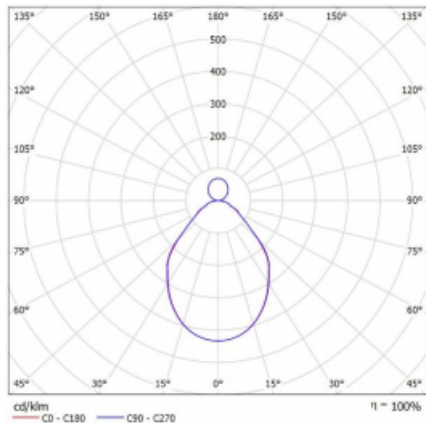

Svítidlo

Rotao100

127-5B1I-10GGE/840, S

Křivka

Typ montáže	Závěsné
Typ vyzařování	Přímo-nepřímé
Tvar svítidla	Kruhové
Barva svítidla	Stříbrná
Materiál	Hliník
Životnost	L80/B20 50 000 hodin
Záruka	5 let
Popis svítidla	Svítidlo závěsné
Rozměry	ø 1200 mm × 87 mm
Světelný zdroj	LED MODUL
Druh optiky	Mikroprisma
Světelný tok*	7030 lm
Teplota chromatičnosti	4000 K studená bílá
Měrný výkon	91 lm/W
MacAdam zdroje	3
Index podání barev	80
UGR max. X=4H Y=8H, ρ=70,50,20	17.5
Příkon svítidla*	77.6 W
Zapojení svítidla	ON/OFF
Elektrické napětí	220-240V
Frekvence	50/60Hz

 CE IP 20

*±10 %

Ke stažení[Montážní návod](#)[Fotografie](#)