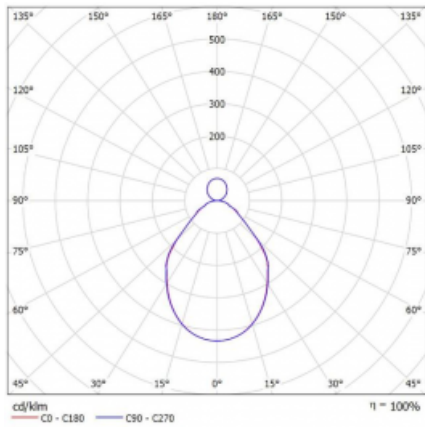

Svítidlo

Rotao100

127-5B1I-10GGE/840, B

Technický výkres

Typ montáže	Závěsné
Typ vyzařování	Přímo-nepřímé
Tvar svítidla	Kruhové
Barva svítidla	Černá
Materiál	Hliník
Životnost	L80/B20 50 000 hodin
Záruka	60 měsíců
Popis svítidla	Svítidlo závěsné
Rozměry	ø 1200 mm × 87 mm
Světelný zdroj	LED MODUL
Druh optiky	Mikroprisma
Světelný tok*	7030 lm ± 10 %
Teplota chromatičnosti	4000 K studená bílá
Měrný výkon	91 lm/W
MacAdam zdroje	3
Index podání barev	80
UGR max. X=4H Y=8H, ρ=70,50,20	17.5
Příkon svítidla	77.6 W ± 10 %
Zapojení svítidla	Předřadník nestmívatelný
Elektrické napětí	220-240V
Frekvence	50/60Hz

CE IP 20

Křivka

Ke stažení[Montážní návod](#)[Fotografie](#)