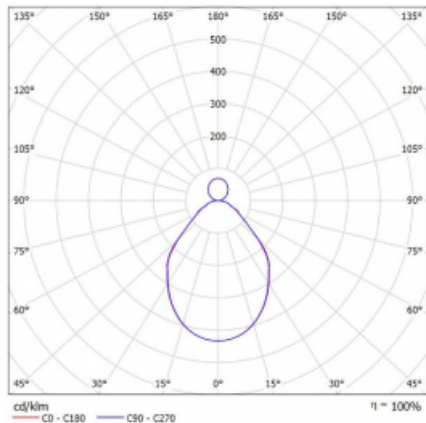

Svítidlo

Rotao100

127-5B1I-10GGE/830, W

Křivka

Typ montáže	Závěsné
Typ vyzařování	Přímo-nepřímé
Tvar svítidla	Kruhové
Barva svítidla	Bílá
Materiál	Hliník
Životnost	L80/B20 50 000 hodin
Záruka	60 měsíců
Popis svítidla	Svítidlo závěsné
Rozměry	ø 1200 mm × 87 mm
Hmotnost	15.2 kg
Světelný zdroj	LED MODUL
Druh optiky	Mikroprisma
Světelný tok*	6700 lm ± 10 %
Teplota chromatičnosti	3000 K teplá bílá
Měrný výkon	86 lm/W
MacAdam zdroje	3
Index podání barev	80
UGR max. X=4H Y=8H, ρ=70,50,20	17.3
Příkon svítidla	77.6 W ± 10 %
Zapojení svítidla	Předradník nestmívatelný
Elektrické napětí	220-240V
Frekvence	50/60Hz