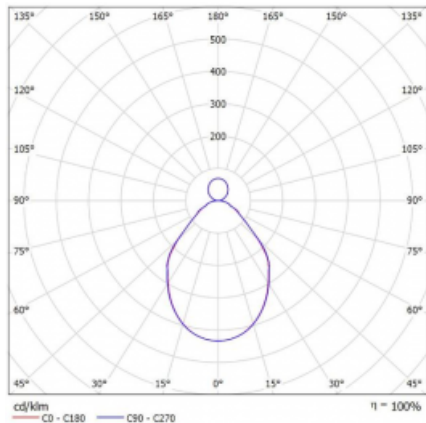

Svítidlo

Rotao100

127-5B1I-10GGE/830, W

Křivka

Typ montáže	Závěsné
Typ vyzařování	Přímo-nepřímé
Tvar svítidla	Kruhové
Barva svítidla	Bílá
Materiál	Hliník
Životnost	L80/B20 50 000 hodin
Záruka	5 let
Popis svítidla	Svítidlo závěsné
Rozměry	ø 1200 mm × 87 mm
Hmotnost	15.2 kg
Světelný zdroj	LED MODUL
Druh optiky	Mikroprisma
Světelný tok*	6700 lm
Teplota chromatičnosti	3000 K teplá bílá
Měrný výkon	86 lm/W
MacAdam zdroje	3
Index podání barev	80
UGR max. X=4H Y=8H, ρ=70,50,20	17.3
Příkon svítidla*	77.6 W
Zapojení svítidla	ON/OFF
Elektrické napětí	220-240V
Frekvence	50/60Hz

*±10 %

Ke stažení[Montážní návod](#)[Fotografie](#)