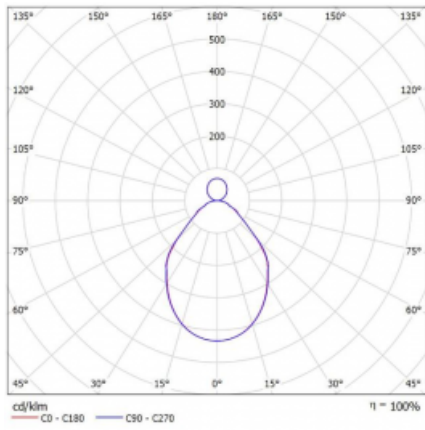

Svítidlo

Rotao100

127-5B1I-10GGE/830, S

Technický výkres

Typ montáže	Závěsné
Typ vyzařování	Přímo-nepřímé
Tvar svítidla	Kruhové
Barva svítidla	Stříbrná
Materiál	Hliník
Životnost	L80/B20 50 000 hodin
Záruka	5 let
Popis svítidla	Svítidlo závěsné
Rozměry	ø 1200 mm × 87 mm
Hmotnost	15.2 kg
Světelný zdroj	LED MODUL
Druh optiky	Mikroprisma
Světelný tok*	6700 lm
Teplota chromatičnosti	3000 K teplá bílá
Měrný výkon	86 lm/W
MacAdam zdroje	3
Index podání barev	80
UGR max. X=4H Y=8H, ρ=70,50,20	17.3
Příkon svítidla*	77.6 W
Zapojení svítidla	ON/OFF
Elektrické napětí	220-240V
Frekvence	50/60Hz

 **CE IP 20**

*±10 %

Křivka

Ke stažení[Montážní návod](#)[Fotografie](#)