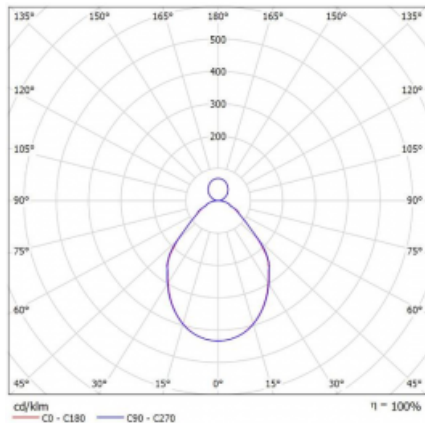

Svítidlo

Rotao100

127-5B1I-10GGE/830, B

Křivka

Typ montáže	Závěsné
Typ vyzařování	Přímo-nepřímé
Tvar svítidla	Kruhové
Barva svítidla	Černá
Materiál	Hliník
Životnost	L80/B20 50 000 hodin
Záruka	60 měsíců
Popis svítidla	Svítidlo závěsné
Rozměry	ø 1200 mm × 87 mm
Hmotnost	15.2 kg
Světelný zdroj	LED MODUL
Druh optiky	Mikroprisma
Světelný tok*	6700 lm ± 10 %
Teplota chromatičnosti	3000 K teplá bílá
Měrný výkon	86 lm/W
MacAdam zdroje	3
Index podání barev	80
UGR max. X=4H Y=8H, ρ=70,50,20	17.3
Příkon svítidla	77.6 W ± 10 %
Zapojení svítidla	Předradník nestmívatelný
Elektrické napětí	220-240V
Frekvence	50/60Hz