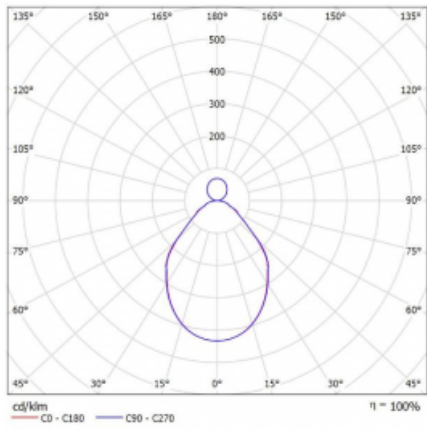

Svítidlo

Rotao100

127-5B1I-10GGD/830, W

Technický výkres

Typ montáže	Závěsné
Typ vyzařování	Přímo-nepřímé
Tvar svítidla	Kruhové
Barva svítidla	Bílá
Materiál	Hliník
Životnost	L80/B20 50 000 hodin
Záruka	60 měsíců
Popis svítidla	Svítidlo závěsné
Rozměry	ø 1200 mm × 87 mm
Světelný zdroj	LED MODUL
Druh optiky	Mikroprisma
Světelný tok*	6700 lm ± 10 %
Teplota chromatičnosti	3000 K teplá bílá
Měrný výkon	86 lm/W
MacAdam zdroje	3
Index podání barev	80
UGR max. X=4H Y=8H, ρ=70,50,20	17.3
Příkon svítidla	77.6 W ± 10 %
Zapojení svítidla	Stmívatelné DALI
Elektrické napětí	220-240V
Frekvence	50/60Hz

CE IP 20

Křivka

Ke stažení[Montážní návod](#)[Fotografie](#)