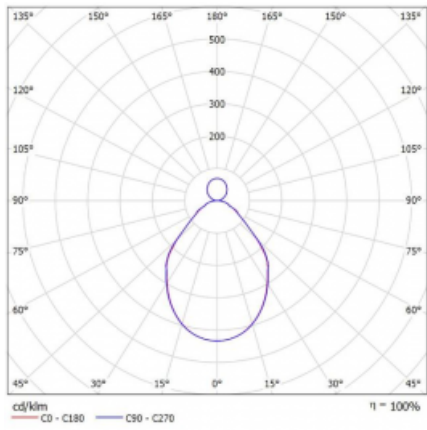

Svítidlo

Rotao100

127-5B1I-10GGD/830, W

Technický výkres

Typ montáže	Závěsné
Typ vyzařování	Přímo-nepřímé
Tvar svítidla	Kruhové
Barva svítidla	Bílá
Materiál	Hliník
Životnost	L80/B20 50 000 hodin
Záruka	5 let
Popis svítidla	Svítidlo závěsné
Rozměry	ø 1200 mm × 87 mm
Světelný zdroj	LED MODUL
Druh optiky	Mikroprisma
Světelný tok*	6700 lm
Teplota chromatičnosti	3000 K teplá bílá
Měrný výkon	86 lm/W
MacAdam zdroje	3
Index podání barev	80
UGR max. X=4H Y=8H, ρ=70,50,20	17.3
Příkon svítidla*	77.6 W
Zapojení svítidla	DALI
Elektrické napětí	220-240V
Frekvence	50/60Hz

CE IP 20

*±10 %

Křivka

Ke stažení[Montážní návod](#)[Fotografie](#)