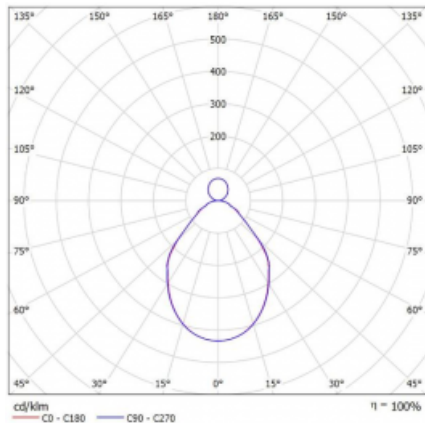

Svítidlo

Rotao100

127-5B1I-10GEE/840, W

Křivka

Typ montáže	Závěsné
Typ vyzařování	Přímo-nepřímé
Tvar svítidla	Kruhové
Barva svítidla	Bílá
Materiál	Hliník
Životnost	L80/B20 50 000 hodin
Záruka	5 let
Popis svítidla	Svítidlo závěsné
Rozměry	ø 1200 mm × 87 mm
Hmotnost	16 kg
Světelný zdroj	LED MODUL
Druh optiky	Mikroprisma
Světelný tok*	5170 lm
Teplota chromatičnosti	4000 K studená bílá
Měrný výkon	93 lm/W
MacAdam zdroje	3
Index podání barev	80
UGR max. X=4H Y=8H, ρ=70,50,20	16,4
Příkon svítidla*	55,3 W
Zapojení svítidla	ON/OFF
Elektrické napětí	220-240V
Frekvence	50/60Hz

IP 20

*±10 %

Ke stažení[Montážní návod](#)[Fotografie](#)