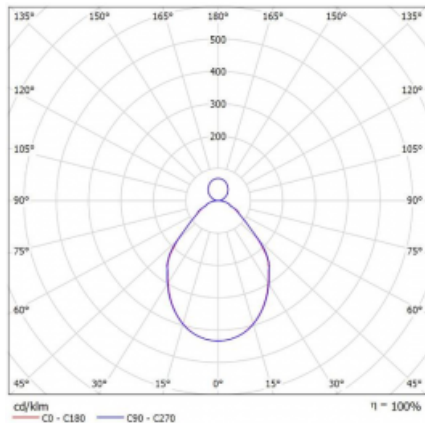

Svítidlo

Rotao100

127-5B1I-10GEE/840, W

Křivka

Typ montáže	Závěsné
Typ vyzařování	Přímo-nepřímé
Tvar svítidla	Kruhové
Barva svítidla	Bílá
Materiál	Hliník
Životnost	L80/B20 50 000 hodin
Záruka	60 měsíců
Popis svítidla	Svítidlo závěsné
Rozměry	ø 1200 mm × 87 mm
Hmotnost	16 kg
Světelný zdroj	LED MODUL
Druh optiky	Mikroprisma
Světelný tok*	5170 lm ± 10 %
Teplota chromatičnosti	4000 K studená bílá
Měrný výkon	93 lm/W
MacAdam zdroje	3
Index podání barev	80
UGR max. X=4H Y=8H, ρ=70,50,20	16,4
Příkon svítidla	55.3 W ± 10 %
Zapojení svítidla	Předřadník nestmívatelný
Elektrické napětí	220-240V
Frekvence	50/60Hz