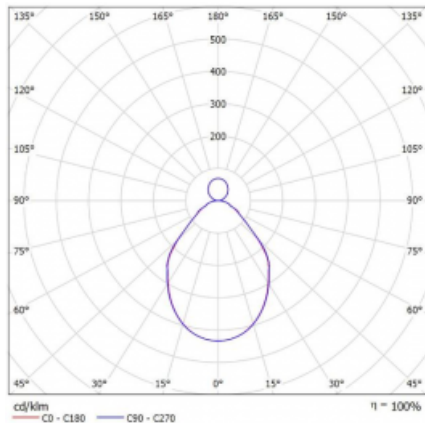

Svítidlo

Rotao100

127-5B1I-10GEE/840, S

Křivka

Typ montáže	Závěsné
Typ vyzařování	Přímo-nepřímé
Tvar svítidla	Kruhové
Barva svítidla	Stříbrná
Materiál	Hliník
Životnost	L80/B20 50 000 hodin
Záruka	5 let
Popis svítidla	Svítidlo závěsné
Rozměry	ø 1200 mm × 87 mm
Hmotnost	16 kg
Světelný zdroj	LED MODUL
Druh optiky	Mikroprisma
Světelný tok*	5170 lm
Teplota chromatičnosti	4000 K studená bílá
Měrný výkon	93 lm/W
MacAdam zdroje	3
Index podání barev	80
UGR max. X=4H Y=8H, ρ=70,50,20	16,4
Příkon svítidla*	55,3 W
Zapojení svítidla	ON/OFF
Elektrické napětí	220-240V
Frekvence	50/60Hz

IP 20

*±10 %

Ke stažení[Montážní návod](#)[Fotografie](#)