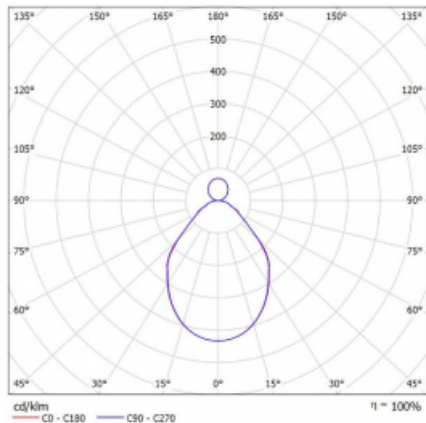

Svítidlo

Rotao100

127-5B1I-10GEE/840, S

Křivka

Typ montáže	Závěsné
Typ vyzařování	Přímo-nepřímé
Tvar svítidla	Kruhové
Barva svítidla	Stříbrná
Materiál	Hliník
Životnost	L80/B20 50 000 hodin
Záruka	60 měsíců
Popis svítidla	Svítidlo závěsné
Rozměry	ø 1200 mm × 87 mm
Hmotnost	16 kg
Světelný zdroj	LED MODUL
Druh optiky	Mikroprisma
Světelný tok*	5170 lm ± 10 %
Teplota chromatičnosti	4000 K studená bílá
Měrný výkon	93 lm/W
MacAdam zdroje	3
Index podání barev	80
UGR max. X=4H Y=8H, ρ=70,50,20	16,4
Příkon svítidla	55.3 W ± 10 %
Zapojení svítidla	Předřadník nestmívatelný
Elektrické napětí	220-240V
Frekvence	50/60Hz