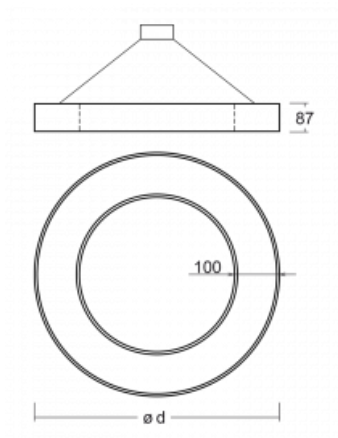

Svítidlo

Rotao100

127-5B1I-10GEE/840, B

Technický výkres

Typ montáže	Závěsné
Typ vyzařování	Přímo-nepřímé
Tvar svítidla	Kruhové
Barva svítidla	Černá
Materiál	Hliník
Životnost	L80/B20 50 000 hodin
Záruka	5 let
Popis svítidla	Svítidlo závěsné
Rozměry	ø 1200 mm × 87 mm
Hmotnost	16 kg
Světelný zdroj	LED MODUL
Druh optiky	Mikroprisma
Světelný tok*	5170 lm
Teplota chromatičnosti	4000 K studená bílá
Měrný výkon	93 lm/W
MacAdam zdroje	3
Index podání barev	80
UGR max. X=4H Y=8H, ρ=70,50,20	16.4
Příkon svítidla*	55.3 W
Zapojení svítidla	ON/OFF
Elektrické napětí	220-240V
Frekvence	50/60Hz

 CE IP 20

*±10 %

Křivka

Ke stažení

Montážní návod

Fotografie