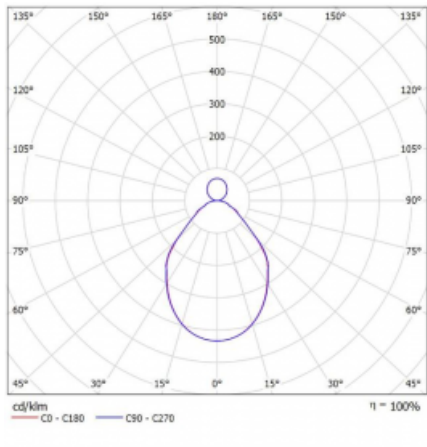

Svítidlo

Rotao100

127-5B1I-10GEE/840, B

Technický výkres

Typ montáže	Závěsné
Typ vyzařování	Přímo-nepřímé
Tvar svítidla	Kruhové
Barva svítidla	Černá
Materiál	Hliník
Životnost	L80/B20 50 000 hodin
Záruka	5 let
Popis svítidla	Svítidlo závěsné
Rozměry	ø 1200 mm × 87 mm
Hmotnost	16 kg
Světelný zdroj	LED MODUL
Druh optiky	Mikroprisma
Světelný tok*	5170 lm
Teplota chromatičnosti	4000 K studená bílá
Měrný výkon	93 lm/W
MacAdam zdroje	3
Index podání barev	80
UGR max. X=4H Y=8H, ρ=70,50,20	16.4
Příkon svítidla*	55.3 W
Zapojení svítidla	ON/OFF
Elektrické napětí	220-240V
Frekvence	50/60Hz

 CE IP 20

*±10 %

Křivka

Ke stažení

Montážní návod

Fotografie