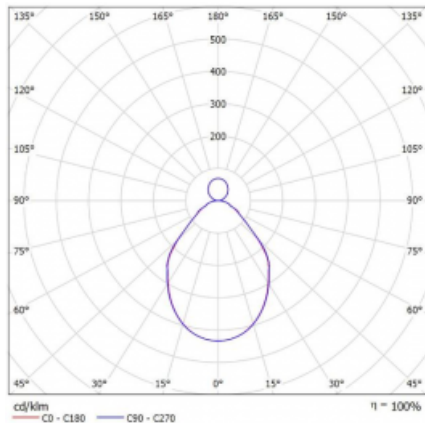

Svítidlo

Rotao100

127-5B1I-10GEE/830, S

Křivka

Typ montáže	Závěsné
Typ vyzařování	Přímo-nepřímé
Tvar svítidla	Kruhové
Barva svítidla	Stříbrná
Materiál	Hliník
Životnost	L80/B20 50 000 hodin
Záruka	5 let
Popis svítidla	Svítidlo závěsné
Rozměry	ø 1200 mm × 87 mm
Hmotnost	16 kg
Světelný zdroj	LED MODUL
Druh optiky	Mikroprisma
Světelný tok*	4910 lm
Teplota chromatičnosti	3000 K teplá bílá
Měrný výkon	89 lm/W
MacAdam zdroje	3
Index podání barev	80
UGR max. X=4H Y=8H, ρ=70,50,20	16.2
Příkon svítidla*	55.3 W
Zapojení svítidla	ON/OFF
Elektrické napětí	220-240V
Frekvence	50/60Hz

 **CE** IP 20

*±10 %

Ke stažení[Montážní návod](#)[Fotografie](#)