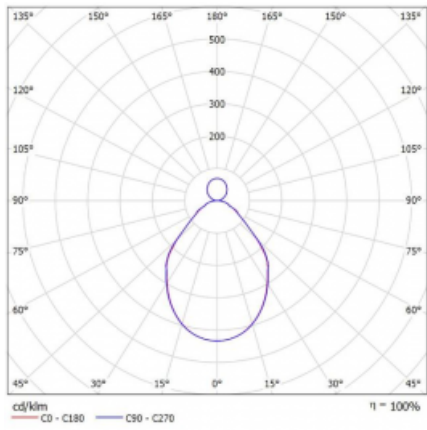

Svítidlo

Rotao100

127-5B1I-10GEE/830, B

Technický výkres

Typ montáže	Závěsné
Typ vyzařování	Přímo-nepřímé
Tvar svítidla	Kruhové
Barva svítidla	Černá
Materiál	Hliník
Životnost	L80/B20 50 000 hodin
Záruka	5 let
Popis svítidla	Svítidlo závěsné
Rozměry	ø 1200 mm × 87 mm
Hmotnost	16 kg
Světelný zdroj	LED MODUL
Druh optiky	Mikroprisma
Světelný tok*	4910 lm
Teplota chromatičnosti	3000 K teplá bílá
Měrný výkon	89 lm/W
MacAdam zdroje	3
Index podání barev	80
UGR max. X=4H Y=8H, ρ=70,50,20	16.2
Příkon svítidla*	55.3 W
Zapojení svítidla	ON/OFF
Elektrické napětí	220-240V
Frekvence	50/60Hz

CE IP 20

*±10 %

Křivka

Ke stažení[Montážní návod](#)[Fotografie](#)