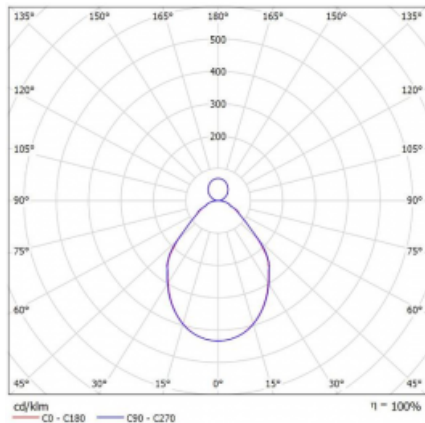

Svítidlo

Rotao100

127-5B1I-10GED/840, W

Křivka

Typ montáže	Závěsné
Typ vyzařování	Přímo-nepřímé
Tvar svítidla	Kruhové
Barva svítidla	Bílá
Materiál	Hliník
Životnost	L80/B20 50 000 hodin
Záruka	60 měsíců
Popis svítidla	Svítidlo závěsné
Rozměry	ø 1200 mm × 87 mm
Hmotnost	16.3 kg
Světelný zdroj	LED MODUL
Druh optiky	Mikroprisma
Světelný tok*	5170 lm ± 10 %
Teplota chromatičnosti	4000 K studená bílá
Měrný výkon	93 lm/W
MacAdam zdroje	3
Index podání barev	80
UGR max. X=4H Y=8H, ρ=70,50,20	16.4
Příkon svítidla	55.3 W ± 10 %
Zapojení svítidla	Stmívatelné DALI
Elektrické napětí	220-240V
Frekvence	50/60Hz