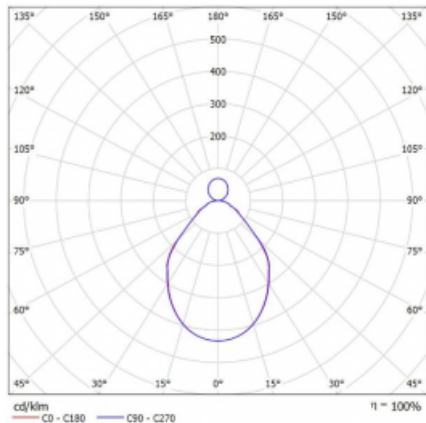

Svítidlo

Rotao100

127-5B1I-10GED/830, W

Křivka

Typ montáže	Závěsné
Typ vyzařování	Přímo-nepřímé
Tvar svítidla	Kruhové
Barva svítidla	Bílá
Materiál	Hliník
Životnost	L80/B20 50 000 hodin
Záruka	5 let
Popis svítidla	Svítidlo závěsné
Rozměry	ø 1200 mm × 87 mm
Světelný zdroj	LED MODUL
Druh optiky	Mikroprisma
Světelný tok*	4910 lm
Teplota chromatičnosti	3000 K teplá bílá
Měrný výkon	89 lm/W
MacAdam zdroje	3
Index podání barev	80
UGR max. X=4H Y=8H, ρ=70,50,20	16.2
Příkon svítidla*	55.3 W
Zapojení svítidla	DALI
Elektrické napětí	220-240V
Frekvence	50/60Hz

⊥ CE IP 20

*±10 %

Ke stažení

Montážní návod

Fotografie