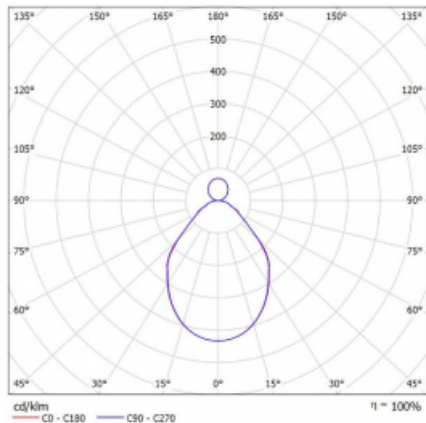

Svítidlo

Rotao100

127-5B1I-10GED/830, S

Křivka

Typ montáže	Závěsné
Typ vyzařování	Přímo-nepřímé
Tvar svítidla	Kruhové
Barva svítidla	Stříbrná
Materiál	Hliník
Životnost	L80/B20 50 000 hodin
Záruka	5 let
Popis svítidla	Svítidlo závěsné
Rozměry	ø 1200 mm × 87 mm
Světelný zdroj	LED MODUL
Druh optiky	Mikroprisma
Světelný tok*	4910 lm
Teplota chromatičnosti	3000 K teplá bílá
Měrný výkon	89 lm/W
MacAdam zdroje	3
Index podání barev	80
UGR max. X=4H Y=8H, ρ=70,50,20	16.2
Příkon svítidla*	55.3 W
Zapojení svítidla	DALI
Elektrické napětí	220-240V
Frekvence	50/60Hz

CE IP 20

*±10 %

Ke stažení[Montážní návod](#)[Fotografie](#)