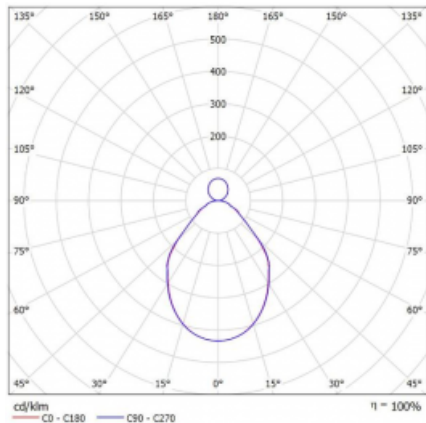

Svítidlo

Rotao100

127-5B1I-10GED/830, S

Křivka

Typ montáže	Závěsné
Typ vyzařování	Přímo-nepřímé
Tvar svítidla	Kruhové
Barva svítidla	Stříbrná
Materiál	Hliník
Životnost	L80/B20 50 000 hodin
Záruka	60 měsíců
Popis svítidla	Svítidlo závěsné
Rozměry	ø 1200 mm × 87 mm
Světelný zdroj	LED MODUL
Druh optiky	Mikroprisma
Světelný tok*	4910 lm ± 10 %
Teplota chromatičnosti	3000 K teplá bílá
Měrný výkon	89 lm/W
MacAdam zdroje	3
Index podání barev	80
UGR max. X=4H Y=8H, ρ=70,50,20	16.2
Příkon svítidla	55.3 W ± 10 %
Zapojení svítidla	Stmívatelné DALI
Elektrické napětí	220-240V
Frekvence	50/60Hz