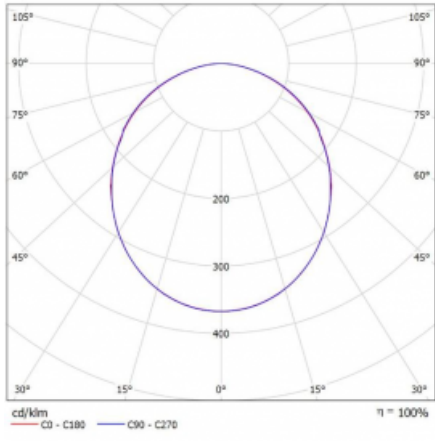

Svítidlo

Rotao100

127-5B0K-10GGD/840, W

Technický výkres

Typ montáže	Závěsné
Typ vyzařování	Přímé
Tvar svítidla	Kruhové
Barva svítidla	Bílá
Materiál	Hliník
Životnost	L80/B20 50 000 hodin
Záruka	5 let
Popis svítidla	Svítidlo závěsné
Rozměry	ø 1200 mm × 87 mm
Hmotnost	15.1 kg
Světelný zdroj	LED MODUL
Druh optiky	Opálový difusor
Světelný tok*	7250 lm
Teplota chromatičnosti	4000 K studená bílá
Měrný výkon	111 lm/W
MacAdam zdroje	3
Index podání barev	80
UGR max. X=4H Y=8H, ρ=70,50,20	23.7
Příkon svítidla*	65.4 W
Zapojení svítidla	DALI
Elektrické napětí	220-240V
Frekvence	50/60Hz

 **CE IP 20**

*±10 %

Křivka

Ke stažení[Montážní návod](#)[Fotografie](#)