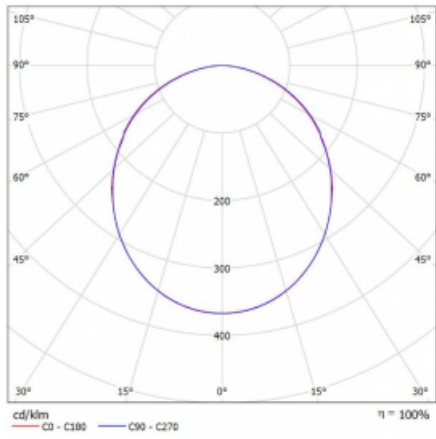

Svítidlo

Rotao100

127-5B0K-10GGD/830, W

Technický výkres

Typ montáže	Závěsné
Typ vyzařování	Přímé
Tvar svítidla	Kruhové
Barva svítidla	Bílá
Materiál	Hliník
Životnost	L80/B20 50 000 hodin
Záruka	5 let
Popis svítidla	Svítidlo závěsné
Rozměry	ø 1200 mm × 87 mm
Hmotnost	15.1 kg
Světelný zdroj	LED MODUL
Druh optiky	Opálový difusor
Světelný tok*	6900 lm
Teplota chromatičnosti	3000 K teplá bílá
Měrný výkon	106 lm/W
MacAdam zdroje	3
Index podání barev	80
UGR max. X=4H Y=8H, ρ=70,50,20	23.6
Příkon svítidla*	65.4 W
Zapojení svítidla	DALI
Elektrické napětí	220-240V
Frekvence	50/60Hz

 **CE IP 20**

*±10 %

Křivka

Ke stažení[Montážní návod](#)[Fotografie](#)