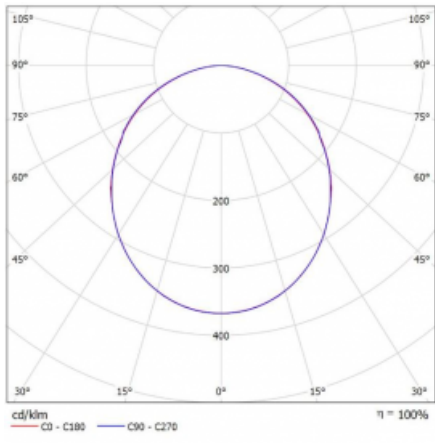

Svítidlo

Rotao100

127-5B0K-10GGD/830, S

Technický výkres

Typ montáže	Závěsné
Typ vyzařování	Přímé
Tvar svítidla	Kruhové
Barva svítidla	Stříbrná
Materiál	Hliník
Životnost	L80/B20 50 000 hodin
Záruka	5 let
Popis svítidla	Svítidlo závěsné
Rozměry	ø 1200 mm × 87 mm
Hmotnost	15.1 kg
Světelný zdroj	LED MODUL
Druh optiky	Opálový difusor
Světelný tok*	6900 lm
Teplota chromatičnosti	3000 K teplá bílá
Měrný výkon	106 lm/W
MacAdam zdroje	3
Index podání barev	80
UGR max. X=4H Y=8H, ρ=70,50,20	23.6
Příkon svítidla*	65.4 W
Zapojení svítidla	DALI
Elektrické napětí	220-240V
Frekvence	50/60Hz

CE IP 20

*±10 %

Křivka

Ke stažení

Montážní návod

Fotografie