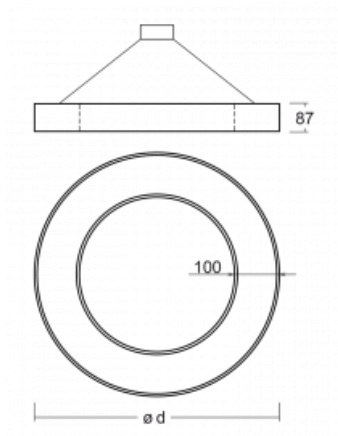

Svítidlo

Rotao100

127-5B0K-10GGD/830, B

Technický výkres

Typ montáže	Závěsné
Typ vyzařování	Přímé
Tvar svítidla	Kruhové
Barva svítidla	Černá
Materiál	Hliník
Životnost	L80/B20 50 000 hodin
Záruka	60 měsíců
Popis svítidla	Svítidlo závěsné
Rozměry	ø 1200 mm × 87 mm
Hmotnost	15.1 kg
Světelný zdroj	LED MODUL
Druh optiky	Opálový difusor
Světelný tok*	6900 lm ± 10 %
Teplota chromatičnosti	3000 K teplá bílá
Měrný výkon	106 lm/W
MacAdam zdroje	3
Index podání barev	80
UGR max. X=4H Y=8H, ρ=70,50,20	23.6
Příkon svítidla	65.4 W ± 10 %
Zapojení svítidla	Stmívatelné DALI
Elektrické napětí	220-240V
Frekvence	50/60Hz

CE IP 20

Křivka

Ke stažení[Montážní návod](#)[Fotografie](#)