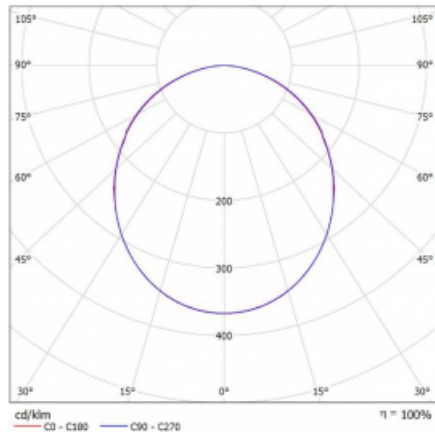

Svítidlo

Rotao100

127-5B0K-10GEE/840, W

Křivka

Typ montáže	Závěsné
Typ vyzařování	Přímé
Tvar svítidla	Kruhové
Barva svítidla	Bílá
Materiál	Hliník
Životnost	L80/B20 50 000 hodin
Záruka	60 měsíců
Popis svítidla	Svítidlo závěsné
Rozměry	ø 1200 mm × 87 mm
Hmotnost	14.8 kg
Světelný zdroj	LED MODUL
Druh optiky	Opálový difusor
Světelný tok*	5330 lm ± 10 %
Teplota chromatičnosti	4000 K studená bílá
Měrný výkon	114 lm/W
MacAdam zdroje	3
Index podání barev	80
UGR max. X=4H Y=8H, ρ=70,50,20	22.7
Příkon svítidla	46.6 W ± 10 %
Zapojení svítidla	Předřadník nestmívatelný
Elektrické napětí	220-240V
Frekvence	50/60Hz