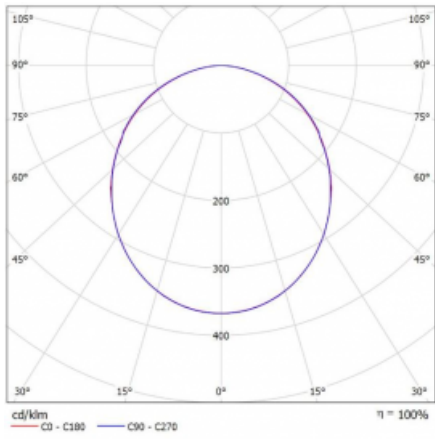

Svítidlo

Rotao100

127-5B0K-10GED/840, S

Technický výkres

Typ montáže	Závěsné
Typ vyzařování	Přímé
Tvar svítidla	Kruhové
Barva svítidla	Stříbrná
Materiál	Hliník
Životnost	L80/B20 50 000 hodin
Záruka	5 let
Popis svítidla	Svítidlo závěsné
Rozměry	ø 1200 mm × 87 mm
Hmotnost	14.7 kg
Světelný zdroj	LED MODUL
Druh optiky	Opálový difusor
Světelný tok*	5330 lm
Teplota chromatičnosti	4000 K studená bílá
Měrný výkon	114 lm/W
MacAdam zdroje	3
Index podání barev	80
UGR max. X=4H Y=8H, ρ=70,50,20	22.7
Příkon svítidla*	46.6 W
Zapojení svítidla	DALI
Elektrické napětí	220-240V
Frekvence	50/60Hz

CE IP 20

*±10 %

Křivka

Ke stažení[Montážní návod](#)[Fotografie](#)