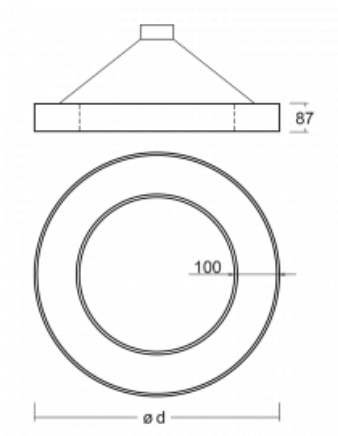

Svítidlo

Rotao100

127-5B0K-10GED/840, S

Technický výkres

Typ montáže	Závěsné
Typ vyzařování	Přímé
Tvar svítidla	Kruhové
Barva svítidla	Stříbrná
Materiál	Hliník
Životnost	L80/B20 50 000 hodin
Záruka	5 let
Popis svítidla	Svítidlo závěsné
Rozměry	ø 1200 mm × 87 mm
Hmotnost	14.7 kg
Světelný zdroj	LED MODUL
Druh optiky	Opálový difusor
Světelný tok*	5330 lm
Teplota chromatičnosti	4000 K studená bílá
Měrný výkon	114 lm/W
MacAdam zdroje	3
Index podání barev	80
UGR max. X=4H Y=8H, ρ=70,50,20	22.7
Příkon svítidla*	46.6 W
Zapojení svítidla	DALI
Elektrické napětí	220-240V
Frekvence	50/60Hz

CE IP 20

*±10 %

Křivka

Ke stažení[Montážní návod](#)[Fotografie](#)