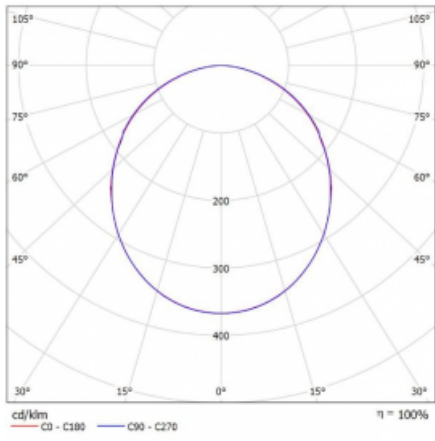

Svítidlo

Rotao100

127-5B0K-10GED/830, W

Technický výkres

Typ montáže	Závěsné
Typ vyzařování	Přímé
Tvar svítidla	Kruhové
Barva svítidla	Bílá
Materiál	Hliník
Životnost	L80/B20 50 000 hodin
Záruka	5 let
Popis svítidla	Svítidlo závěsné
Rozměry	ø 1200 mm × 87 mm
Hmotnost	14.7 kg
Světelný zdroj	LED MODUL
Druh optiky	Opálový difusor
Světelný tok*	5070 lm
Teplota chromatičnosti	3000 K teplá bílá
Měrný výkon	109 lm/W
MacAdam zdroje	3
Index podání barev	80
UGR max. X=4H Y=8H, ρ=70,50,20	22.5
Příkon svítidla*	46.6 W
Zapojení svítidla	DALI
Elektrické napětí	220-240V
Frekvence	50/60Hz

 **CE IP 20**

*±10 %

Křivka

Ke stažení[Montážní návod](#)[Fotografie](#)