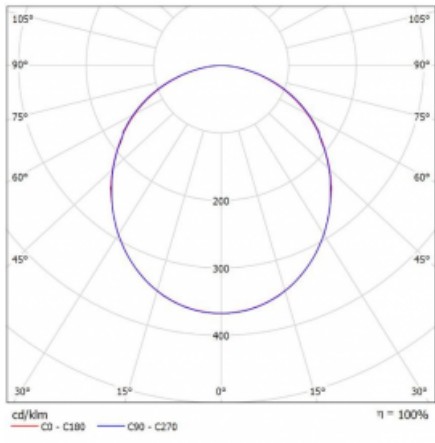

Svítidlo

Rotao100

127-5B0K-10GED/830, S

Technický výkres

Typ montáže	Závěsné
Typ vyzařování	Přímé
Tvar svítidla	Kruhové
Barva svítidla	Stříbrná
Materiál	Hliník
Životnost	L80/B20 50 000 hodin
Záruka	5 let
Popis svítidla	Svítidlo závěsné
Rozměry	ø 1200 mm × 87 mm
Hmotnost	14.7 kg
Světelný zdroj	LED MODUL
Druh optiky	Opálový difusor
Světelný tok*	5070 lm
Teplota chromatičnosti	3000 K teplá bílá
Měrný výkon	109 lm/W
MacAdam zdroje	3
Index podání barev	80
UGR max. X=4H Y=8H, ρ=70,50,20	22.5
Příkon svítidla*	46.6 W
Zapojení svítidla	DALI
Elektrické napětí	220-240V
Frekvence	50/60Hz

 **CE IP 20**

*±10 %

Křivka

Ke stažení[Montážní návod](#)[Fotografie](#)