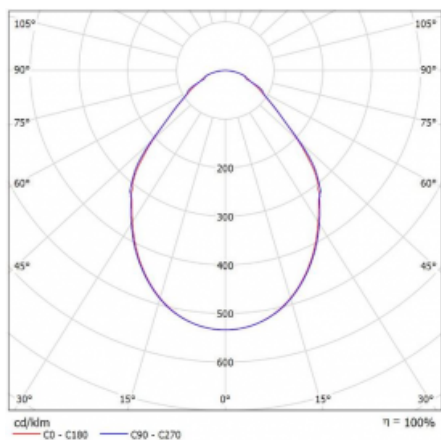

Svítidlo

Rotao100

127-5B0I-10GGE/840, W

Křivka

Typ montáže	Závěsné
Typ vyzařování	Přímé
Tvar svítidla	Kruhové
Barva svítidla	Bílá
Materiál	Hliník
Životnost	L80/B20 50 000 hodin
Záruka	60 měsíců
Popis svítidla	Svítidlo závěsné
Rozměry	ø 1200 mm × 87 mm
Hmotnost	15.3 kg
Světelný zdroj	LED MODUL
Druh optiky	Mikroprisma
Světelný tok*	5840 lm ± 10 %
Teplota chromatičnosti	4000 K studená bílá
Měrný výkon	89 lm/W
MacAdam zdroje	3
Index podání barev	80
UGR max. X=4H Y=8H, ρ=70,50,20	18.7
Příkon svítidla	65.4 W ± 10 %
Zapojení svítidla	Předřadník nestmívatelný
Elektrické napětí	220-240V
Frekvence	50/60Hz