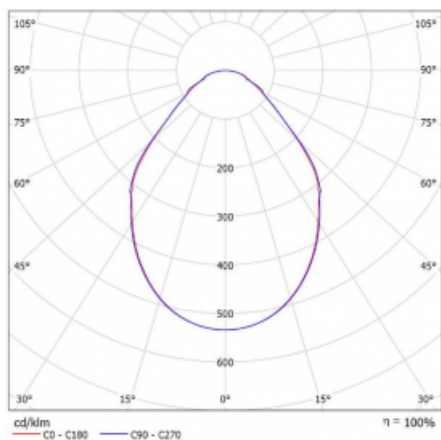

Svítidlo

Rotao100

127-5B0I-10GGE/840, S

Křivka

Typ montáže	Závěsné
Typ vyzařování	Přímé
Tvar svítidla	Kruhové
Barva svítidla	Stříbrná
Materiál	Hliník
Životnost	L80/B20 50 000 hodin
Záruka	5 let
Popis svítidla	Svítidlo závěsné
Rozměry	ø 1200 mm × 87 mm
Hmotnost	15.3 kg
Světelný zdroj	LED MODUL
Druh optiky	Mikroprisma
Světelný tok*	5840 lm
Teplota chromatičnosti	4000 K studená bílá
Měrný výkon	89 lm/W
MacAdam zdroje	3
Index podání barev	80
UGR max. X=4H Y=8H, ρ=70,50,20	18.7
Příkon svítidla*	65.4 W
Zapojení svítidla	ON/OFF
Elektrické napětí	220-240V
Frekvence	50/60Hz

 **CE** IP 20

*±10 %

Ke stažení[Montážní návod](#)[Fotografie](#)