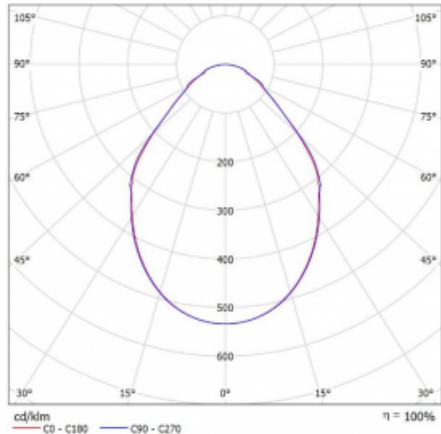

Svítidlo

Rotao100

127-5B0I-10GGE/830, B

Křivka

Typ montáže	Závěsné
Typ vyzařování	Přímé
Tvar svítidla	Kruhové
Barva svítidla	Černá
Materiál	Hliník
Životnost	L80/B20 50 000 hodin
Záruka	60 měsíců
Popis svítidla	Svítidlo závěsné
Rozměry	ø 1200 mm × 87 mm
Světelný zdroj	LED MODUL
Druh optiky	Mikroprisma
Světelný tok*	5560 lm ± 10 %
Teplota chromatičnosti	3000 K teplá bílá
Měrný výkon	85 lm/W
MacAdam zdroje	3
Index podání barev	80
UGR max. X=4H Y=8H, ρ=70,50,20	18.6
Příkon svítidla	65.4 W ± 10 %
Zapojení svítidla	Předřadník nestmívatelný
Elektrické napětí	220-240V
Frekvence	50/60Hz