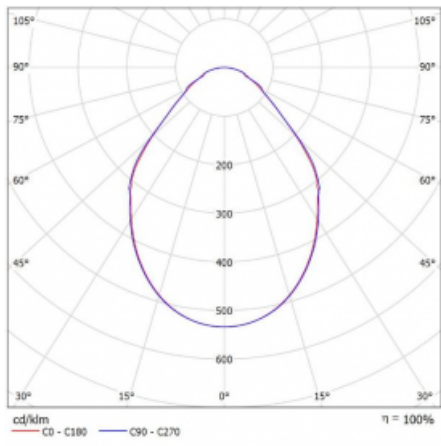

Svítidlo

Rotao100

127-5B0I-10GGD/840, S

Technický výkres

Typ montáže	Závěsné
Typ vyzařování	Přímé
Tvar svítidla	Kruhové
Barva svítidla	Stříbrná
Materiál	Hliník
Životnost	L80/B20 50 000 hodin
Záruka	5 let
Popis svítidla	Svítidlo závěsné
Rozměry	ø 1200 mm × 87 mm
Hmotnost	15.7 kg
Světelný zdroj	LED MODUL
Druh optiky	Mikroprisma
Světelný tok*	5840 lm
Teplota chromatičnosti	4000 K studená bílá
Měrný výkon	89 lm/W
MacAdam zdroje	3
Index podání barev	80
UGR max. X=4H Y=8H, ρ=70,50,20	18.7
Příkon svítidla*	65.4 W
Zapojení svítidla	DALI
Elektrické napětí	220-240V
Frekvence	50/60Hz

 **CE IP 20**

*±10 %

Křivka

Ke stažení

Montážní návod

Fotografie