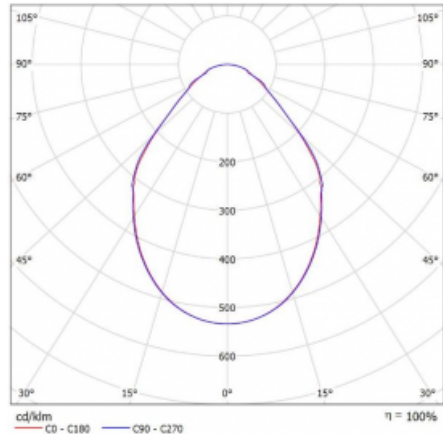

Svítidlo

Rotao100

127-5B0I-10GGD/840, B

Křivka

Typ montáže	Závěsné
Typ vyzařování	Přímé
Tvar svítidla	Kruhové
Barva svítidla	Černá
Materiál	Hliník
Životnost	L80/B20 50 000 hodin
Záruka	5 let
Popis svítidla	Svítidlo závěsné
Rozměry	ø 1200 mm × 87 mm
Hmotnost	15.7 kg
Světelný zdroj	LED MODUL
Druh optiky	Mikroprisma
Světelný tok*	5840 lm
Teplota chromatičnosti	4000 K studená bílá
Měrný výkon	89 lm/W
MacAdam zdroje	3
Index podání barev	80
UGR max. X=4H Y=8H, ρ=70,50,20	18.7
Příkon svítidla*	65.4 W
Zapojení svítidla	DALI
Elektrické napětí	220-240V
Frekvence	50/60Hz

 CE IP 20

*±10 %

Ke stažení[Montážní návod](#)[Fotografie](#)