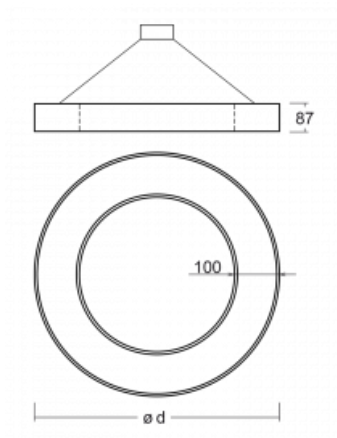

Svítidlo

Rotao100

127-5B0I-10GGD/830, S

Technický výkres

Typ montáže	Závěsné
Typ vyzařování	Přímé
Tvar svítidla	Kruhové
Barva svítidla	Stříbrná
Materiál	Hliník
Životnost	L80/B20 50 000 hodin
Záruka	60 měsíců
Popis svítidla	Svítidlo závěsné
Rozměry	ø 1200 mm × 87 mm
Světelný zdroj	LED MODUL
Druh optiky	Mikroprisma
Světelný tok*	5560 lm ± 10 %
Teplota chromatičnosti	3000 K teplá bílá
Měrný výkon	85 lm/W
MacAdam zdroje	3
Index podání barev	80
UGR max. X=4H Y=8H, ρ=70,50,20	18.6
Příkon svítidla	65.4 W ± 10 %
Zapojení svítidla	Stmívatelné DALI
Elektrické napětí	220-240V
Frekvence	50/60Hz