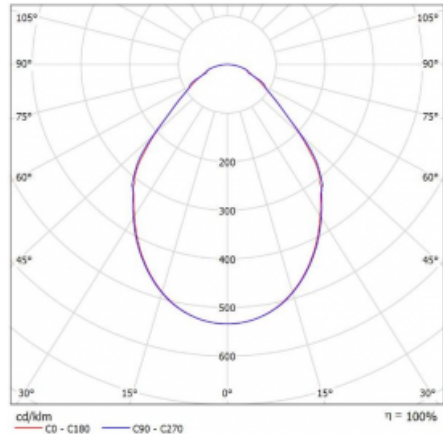

Svítidlo

Rotao100

127-5B0I-10GGD/830, B

Křivka

Typ montáže	Závěsné
Typ vyzařování	Přímé
Tvar svítidla	Kruhové
Barva svítidla	Černá
Materiál	Hliník
Životnost	L80/B20 50 000 hodin
Záruka	60 měsíců
Popis svítidla	Svítidlo závěsné
Rozměry	ø 1200 mm × 87 mm
Světelný zdroj	LED MODUL
Druh optiky	Mikroprisma
Světelný tok*	5560 lm ± 10 %
Teplota chromatičnosti	3000 K teplá bílá
Měrný výkon	85 lm/W
MacAdam zdroje	3
Index podání barev	80
UGR max. X=4H Y=8H, ρ=70,50,20	18.6
Příkon svítidla	65.4 W ± 10 %
Zapojení svítidla	Stmívatelné DALI
Elektrické napětí	220-240V
Frekvence	50/60Hz